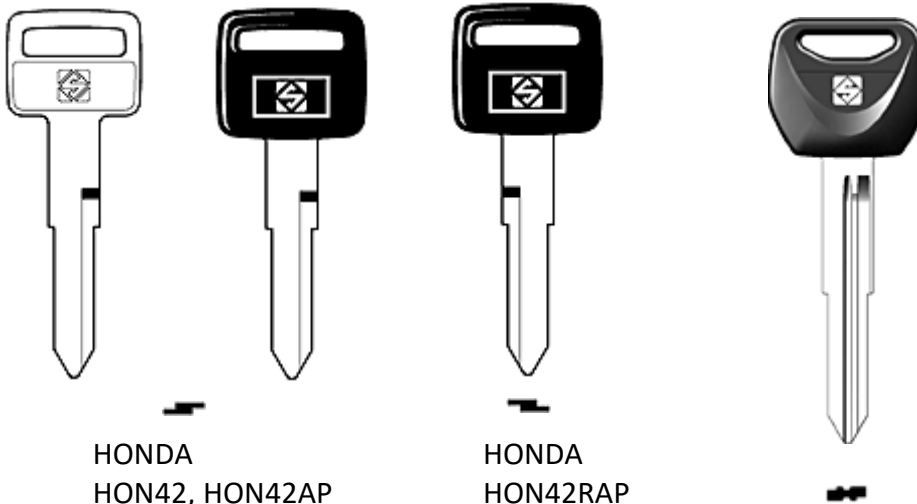

HONDA
HON42, HON42AP

HONDA
HON42RAP

HONDA
HON63FP