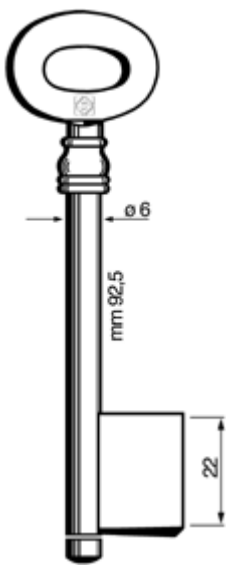

6MBL1
MOBELLA
Yksilehtinen
avain

”SOUTHCO” AVAIN

VEENEN OVI RUKO AVAIMELLA

VEENEN LIUKUOVI SALPALUKKO JD