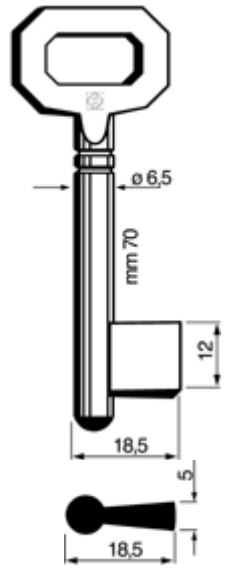

5601
BELLA 700 VENE

6MBL1
MOBELLA
Yksilehtinen
avain